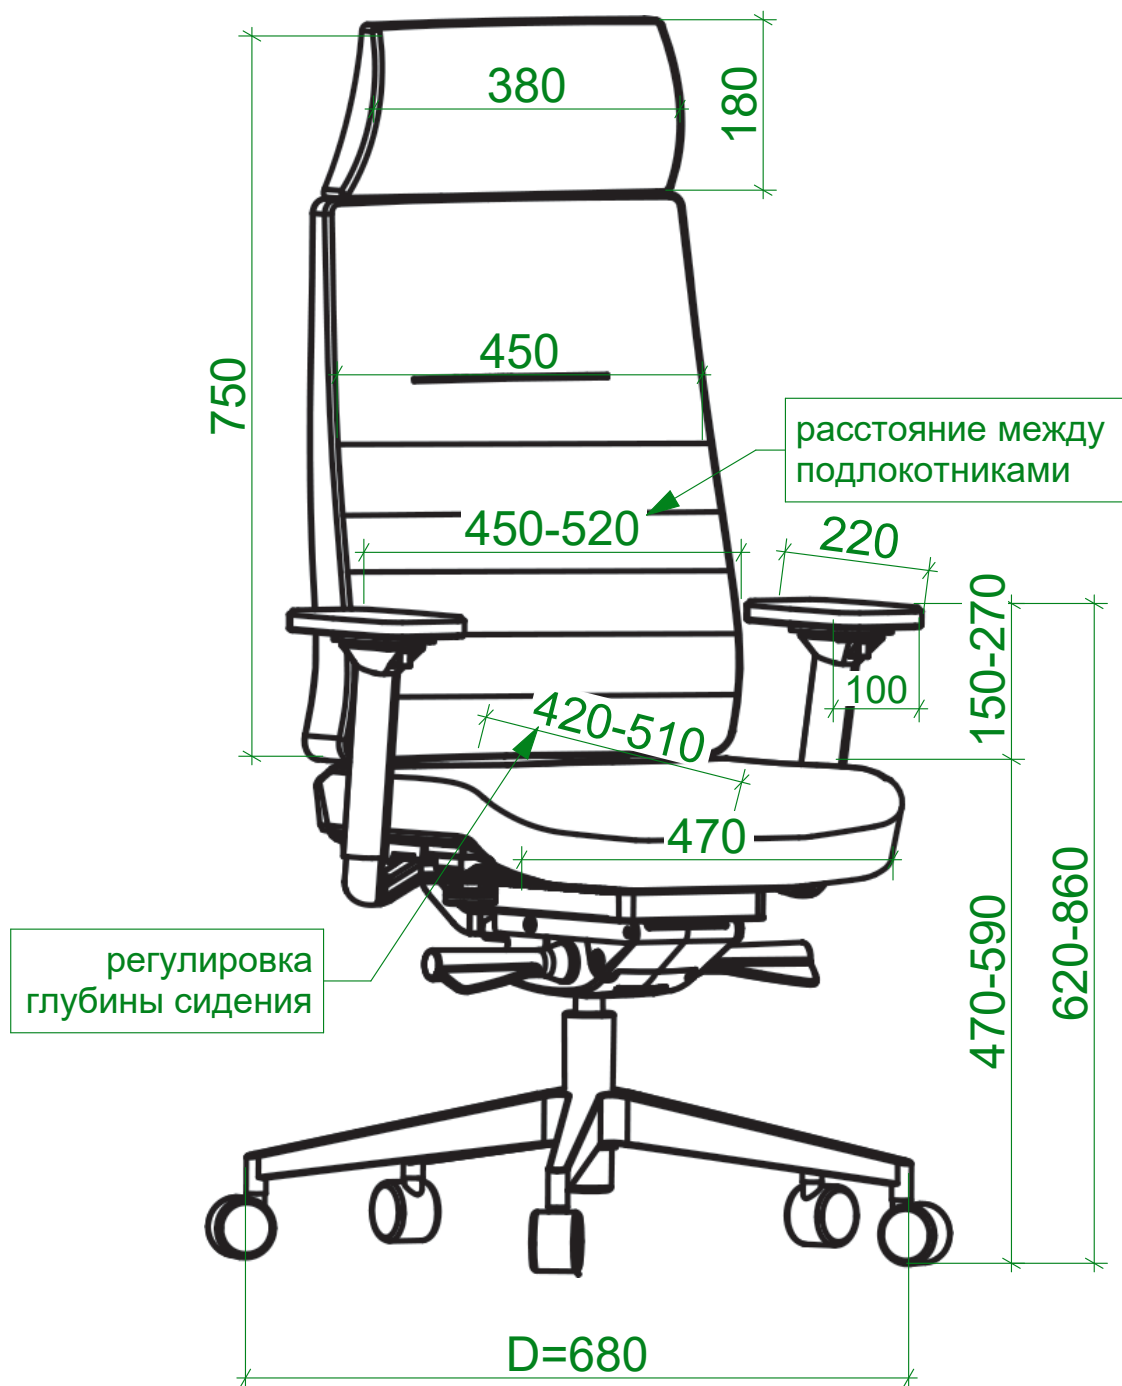

FALTO PROFI TRONA

Общий габарит:
Ширина 650-720 mm
Глубина 540-630 mm
Высота 1220-1340 mm