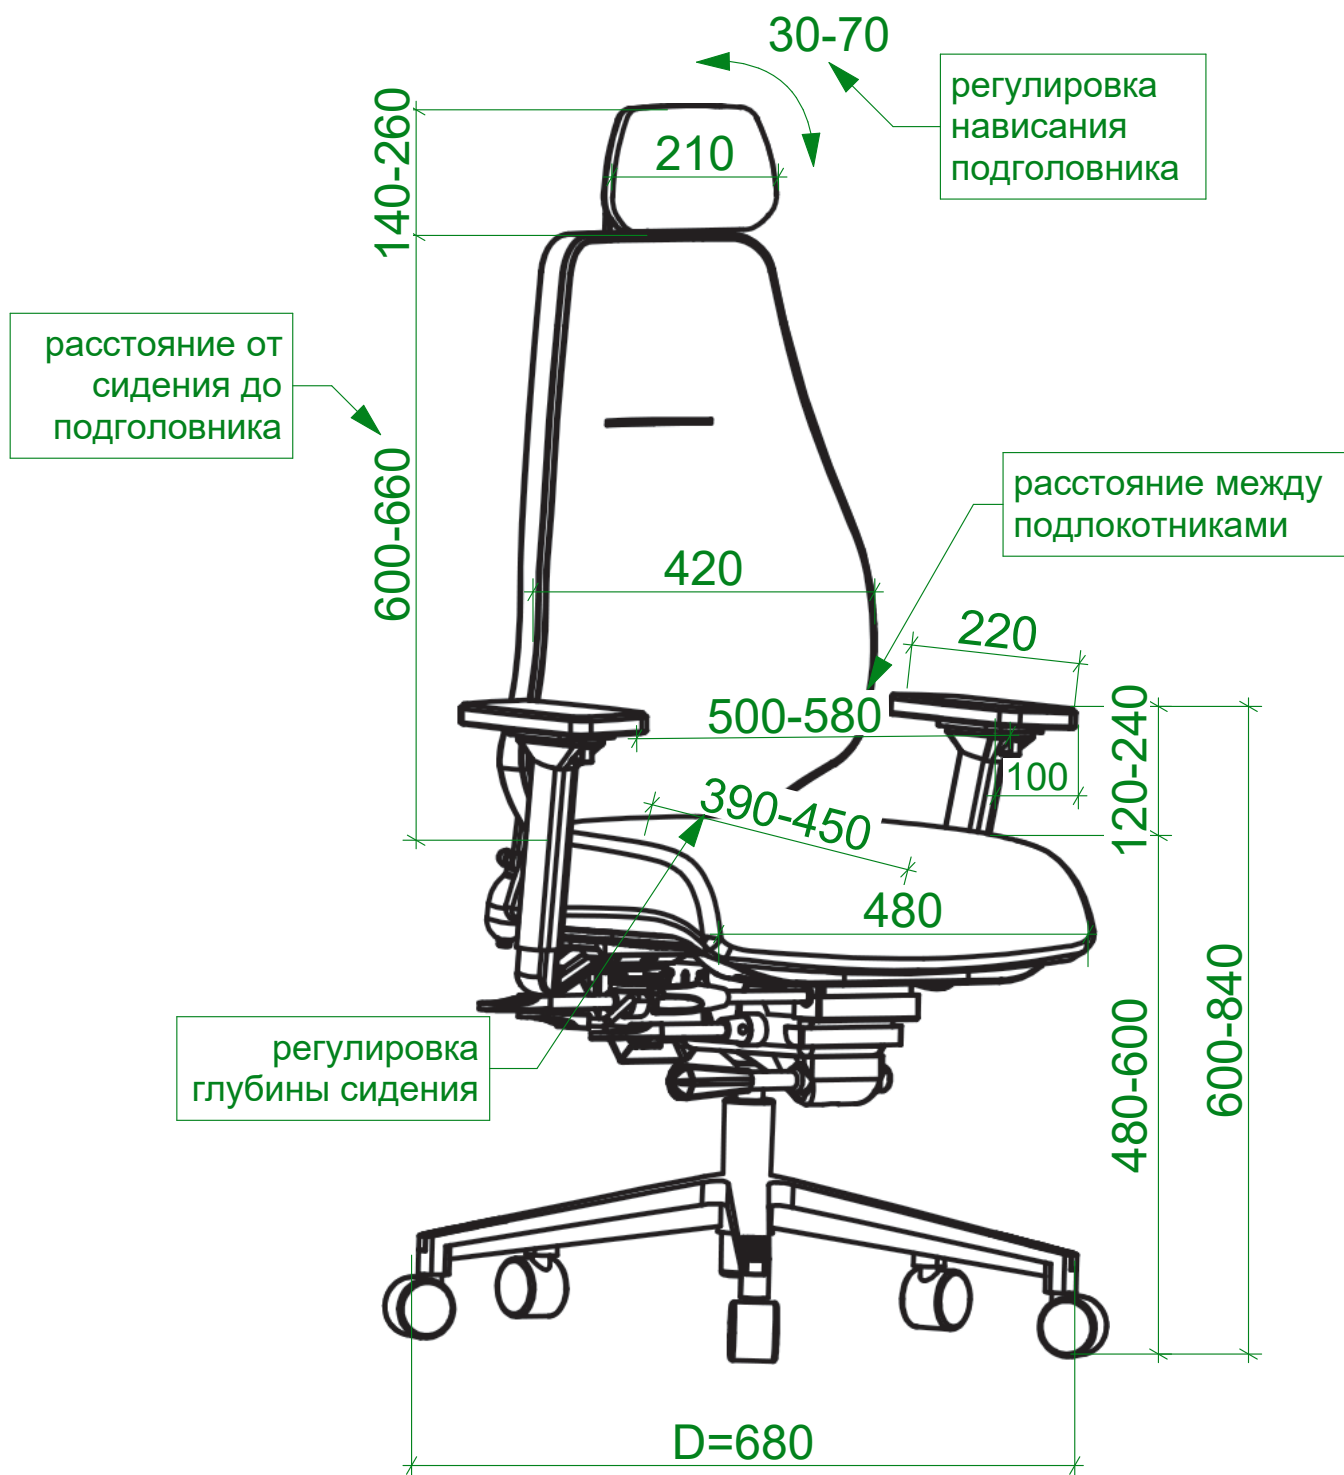

# FALTO PROFI SMART F

Общий габарит:  
Ширина 700-780 mm  
Глубина 550-620 mm  
Высота 1200-1500 mm