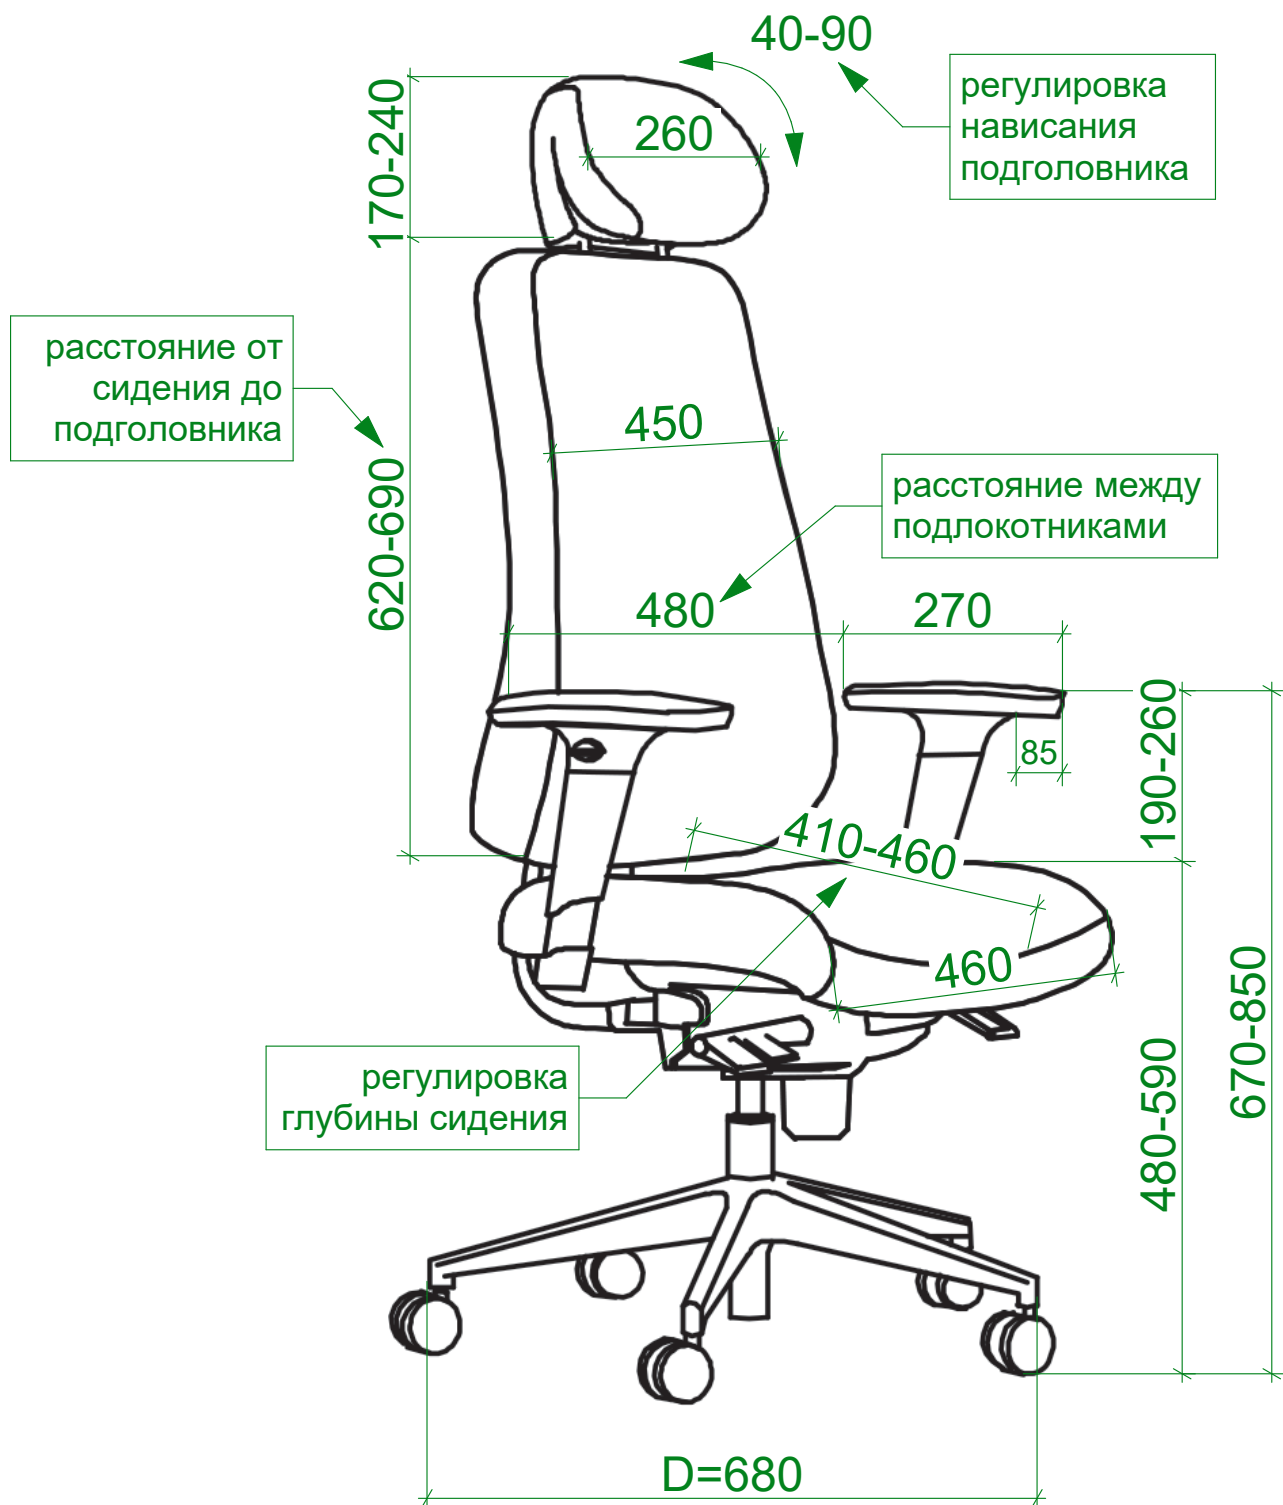

# FALTO PROFI IDEAL

Общий габарит:  
Ширина 650 mm  
Глубина 610-670 mm  
Высота 1190-1460 mm