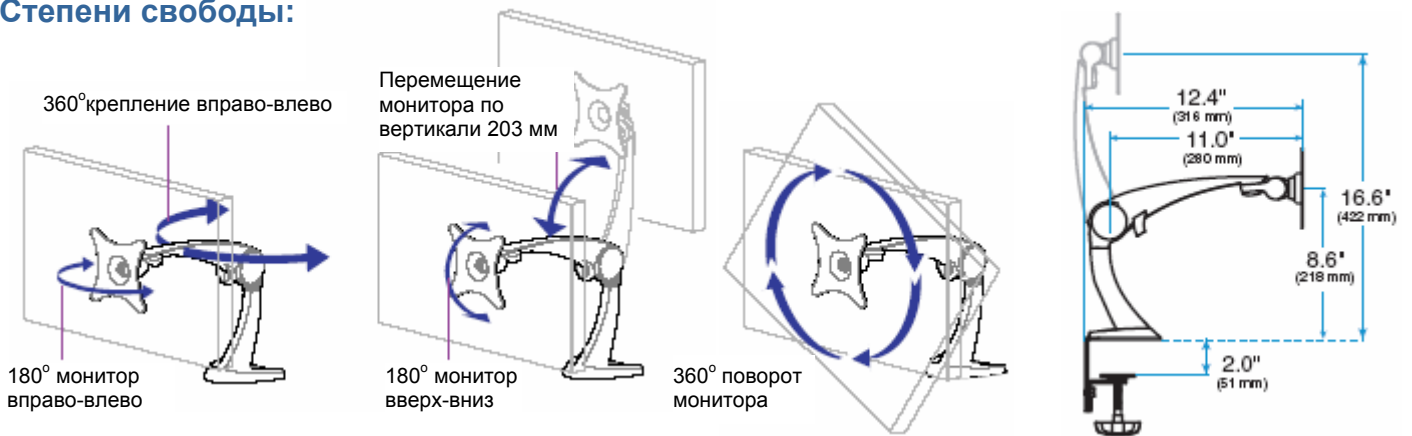

Закрепите монитор на крепление при помощи четырех винтов. Установите комфортную для Вас высоту и угол положения монитора

Аккуратно нажмите кнопку и мягко переместите монитор в необходимое положение

Соединительные провода закрепите в клипсу с нижней стороны крепления

Прочное настольное крепление занимает небольшую площадь и обеспечивает стабильность даже в процессе настройки положения монитора

Крепление Neo-Flex совместимо с мониторами стандарта VESA. Достаточно демонтировать существующее основание монитора, совместить соответствующие отверстия (75 или 100 мм) и подсоединить крепление Neo-Flex.

Степени свободы:

Основные характеристики:

Монтажа на поверхность: зажим струбцина, максимальная толщина поверхности 51 мм.

Интерфейс монитора:

- Совместимо с мониторами стандарта VESA MIS-D, 100/75, C
- На заказ специальные переходные пластины